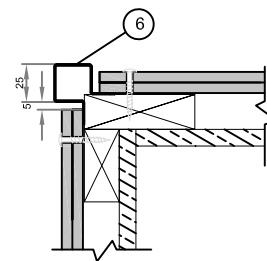

Panel höjd 200-395 mm

Panel höjd 196 mm

Invändigt hörn

Utvändigt hörn med hörnprofil

- ① Vind/fuktskydd
- ②a Träreglar - 28x95 mm
- ②b Träreglar - 28x70 mm
- ③ Rostfria skruv A4, 4x33 mm
- ④ Steni Colour alt. Steni Nature FM
- ⑤ Steni EPDM 70/95 mm
- ⑥ Hörnprofil CP 15-25-40

R:\TekniskSupport\03_Detaljtegnings\Fs detaljer\DWG\Fs200_SE_230419.dwg.

FS 200_2

Issued by/Tegnet av:
JMK

Date of issue/Tegnet dato:
23.04.2019

Scale/Målestokk:
1:5

steni as
Tlf.: +47 33155600
www.steni.com