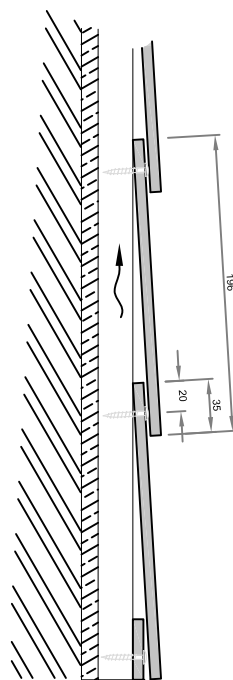

Panel höjd 200-395 mm

Panel höjd 196 mm

Invändigt hörn

Utvändigt hörn med hörnprofil

- ① Vind/fuktskydd
- ②a Träreglar - 28x95 mm
- ②b Träreglar - 28x70 mm
- ③ Rostfria skruv A4, 4x33 mm
- ④ Steni Colour alt. Steni Nature FM
- ⑤ Steni EPDM 70/95 mm
- ⑥ Hörnprofil CP 15-25-40

R:\TekniskSupport\03_Detaljtegnings\Fs detaljer\DWG\Fs200_SE_230419.dwg.

FS 200_2

Issued by/Tegnet av:
JMK

Date of issue/Tegnet dato:
23.04.2019

Scale/Målestokk:
1:5

steni as
Tlf.: +47 33155600
www.steni.com