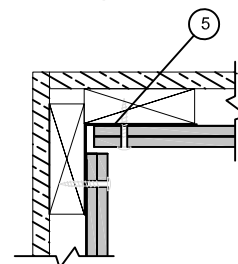

Panel höjd 200-395 mm

Panel höjd 196 mm

Invändigt hörn

Utvändigt hörn med hörnprofil

- ① Vind/fuktskydd
- ②a Träreglar - 28x95 mm
- ②b Träreglar - 28x70 mm
- ③ Rostfria skruv A4, 4x33 mm
- ④ Steni Colour alt. Steni Nature FM
- ⑤ Steni EPDM 70/95 mm
- ⑥ Hörnprofil CP 15-25-40